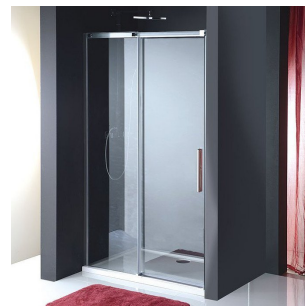

# Produktový list

Objednací kód: **AL4115C**

**ALTIS LINE** posuvné dveře 1370-1410mm, výška 2000mm, sklo 8mm

MODEL	A	B	C
AL3915C	1070-1110	498	425
AL3015C	1170-1210	548	475
AL4015C	1270-1310	598	525
AL4115C	1370-1410	648	575
AL4215C	1470-1510	698	625
AL4315C	1570-1610	748	675